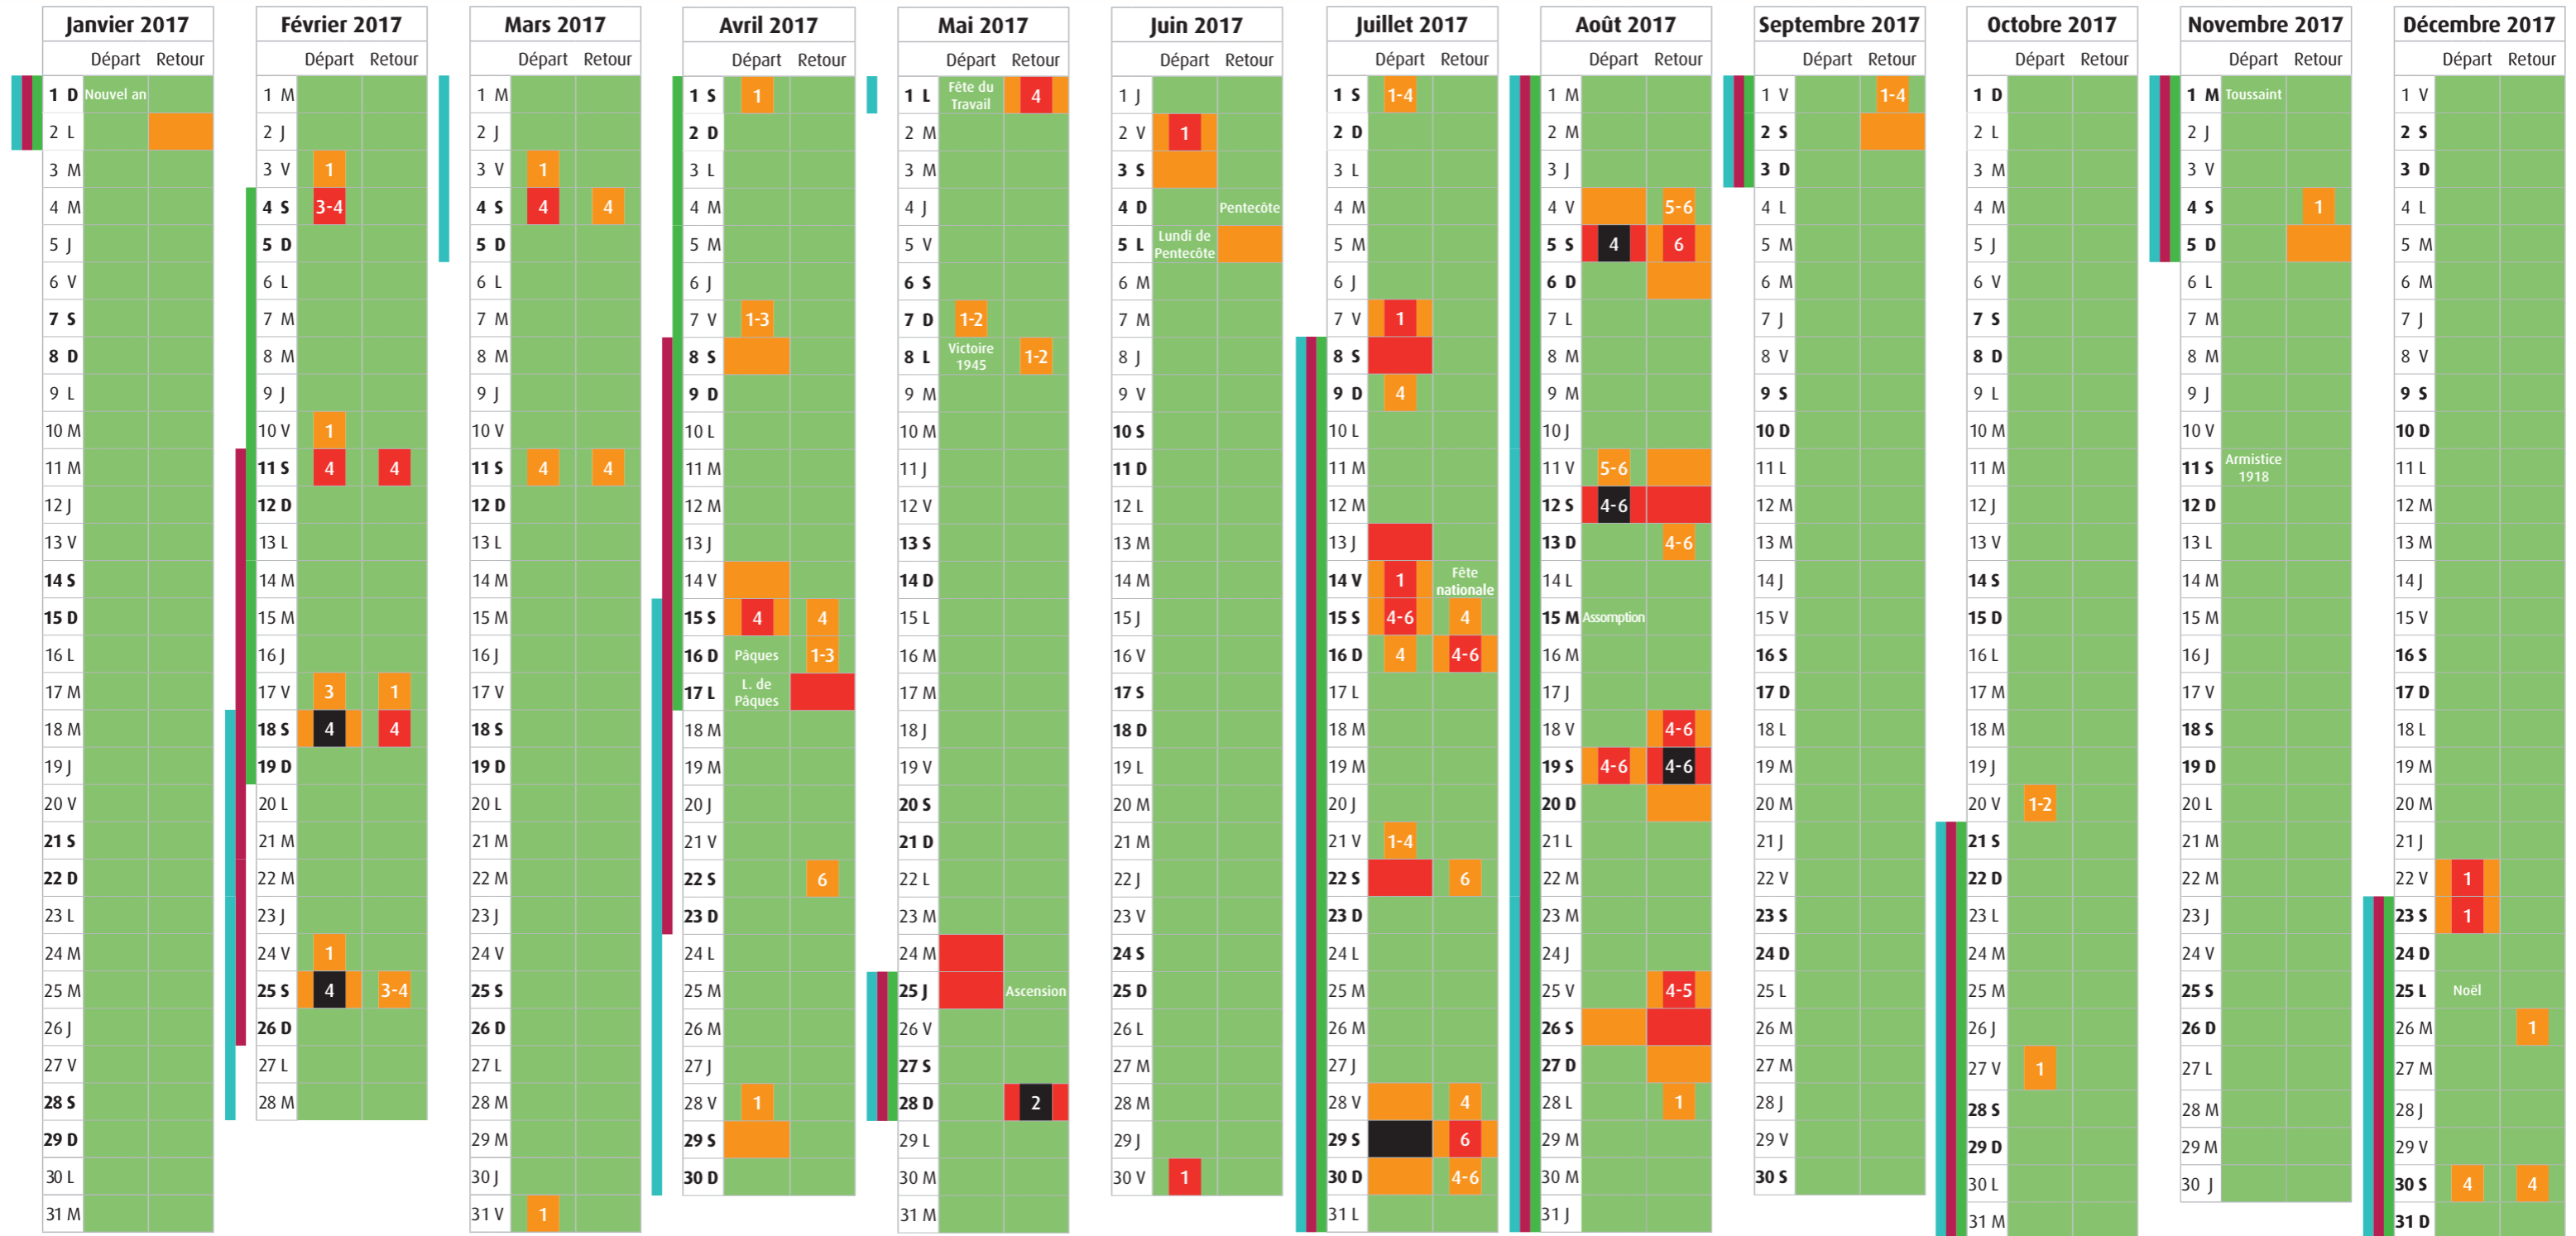

Les prévisions de trafic 2017

Retrouvez les prévisions actualisées quotidiennement sur www.bison-fute.gouv.fr

Zones Bison Futé	
1 Île-de-France	4 Auvergne - Rhône-Alpes
2 Grand-Ouest et Nord	5 Sud-Ouest
3 Bourgogne et Est	6 Arc méditerranéen

Légende	Situation générale en France	Exemple de lecture du trafic
Sens départ : de Paris vers les métropoles régionales et des métropoles vers la côte (ou stations de ski en hiver)	Circulation habituelle	Samedi 5 août Dans le sens des départs, la circulation sera très difficile au niveau national et extrêmement difficile en Auvergne - Rhône-Alpes. Dans le sens des retours, la circulation sera difficile au niveau national et très difficile dans l'arc méditerranéen.
Sens retour : de la côte vers les métropoles régionales et des métropoles vers Paris	Circulation difficile	
	Circulation très difficile	
	Circulation extrêmement difficile	

Zones de congés scolaires	
Zone A	Académies de Besançon, Bordeaux, Clermont-Ferrand, Dijon, Grenoble, Limoges, Lyon, Poitiers.
Zone B	Académies de Aix-Marseille, Amiens, Caen, Lille, Nancy-Metz, Nantes, Nice, Orléans-Tours, Reims, Rennes, Rouen, Strasbourg.
Zone C	Académies de Créteil, Montpellier, Paris, Toulouse, Versailles.