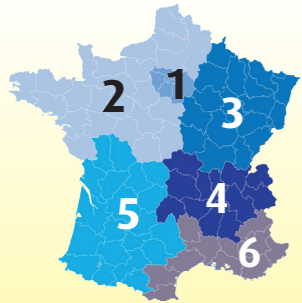

Les prévisions de trafic 2017

Retrouvez les prévisions actualisées quotidiennement sur www.bison-fute.gouv.fr

Zones Bison Futé	
1 Île-de-France	4 Auvergne - Rhône-Alpes
2 Grand-Ouest et Nord	5 Sud-Ouest
3 Bourgogne et Est	6 Arc méditerranéen

Légende	Situation générale en France	Exemple de lecture du trafic
Sens départ : de Paris vers les métropoles régionales et des métropoles vers la côte (ou stations de ski en hiver)	Circulation habituelle	Samedi 5 août Dans le sens des départs, la circulation sera très difficile au niveau national et extrêmement difficile en Auvergne - Rhône-Alpes. Dans le sens des retours, la circulation sera difficile au niveau national et très difficile dans l'arc méditerranéen.
Sens retour : de la côte vers les métropoles régionales et des métropoles vers Paris	Circulation difficile	
	Circulation très difficile	
	Circulation extrêmement difficile	